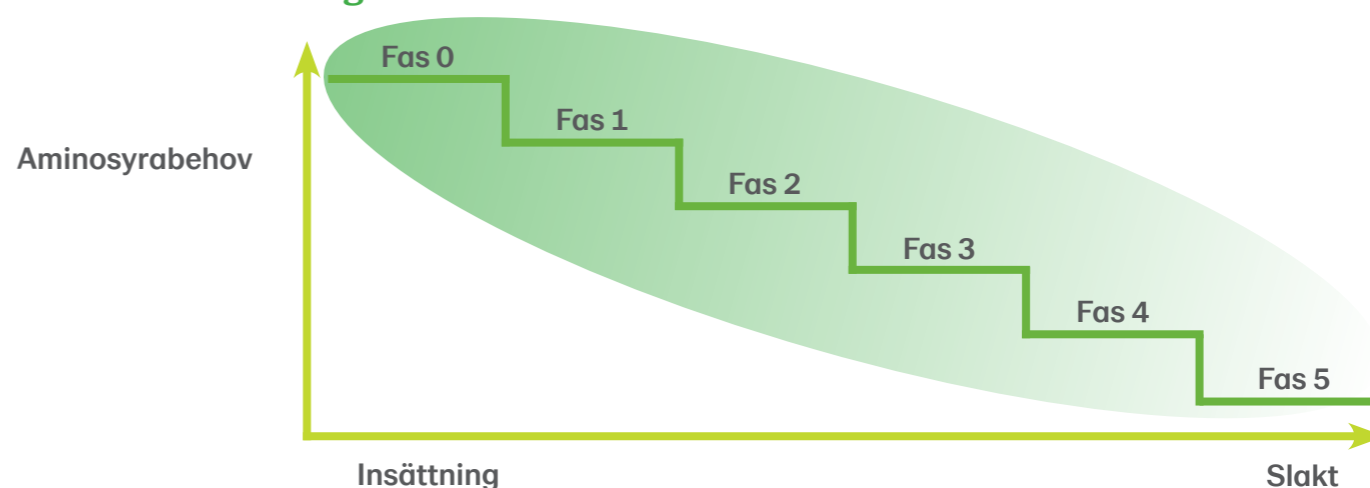

Precisionsutfodring